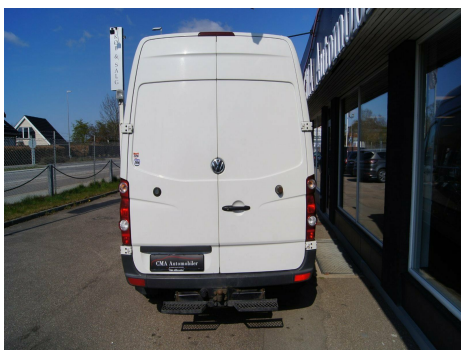

VW Crafter · 2,0 · TDi 143 Kassevogn M

Pris: 84.900,- inkl. moms

| | |
|-------------|----------------|
| Type: | Varevogn -Moms |
| Modelår: | 2012 |
| 1. indreg: | 03/2012 |
| Kilometer: | 166.000 km. |
| Brændstof: | Diesel |
| Farve: | Hvid |
| Antal døre: | |

6 gear · 16" alufælge · aircondition · fjernb. c.lås · udv. temp. måler · højdejust. komfort forsæde · el-ruder · el-spejle · cd/radio · armlæn · kopholder · airbag · abs · antispin · esp · servo · hvide blink · ikke ryger · træk til 750/2800kg · trinbræt ved bagdøre · diesel partikel filter · leasingperiode 36 måneder · udbetaling 15.600 · pr. måned 2.565 · restværdi 10.000 · de viste leasingpriser er incl. moms vi tilbyder naturligvis at finansiere din kommende bil til yderst attraktive priser og vilkår · både med og uden udbetaling. Vi tager ligeledes også gerne din nuværende bil i bytte.