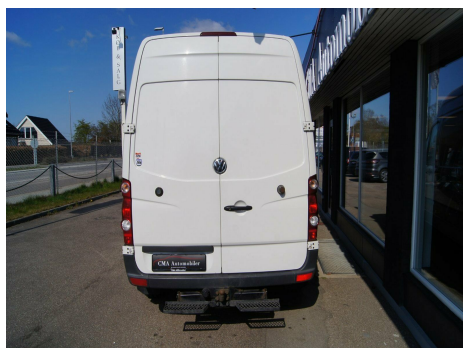

VW Crafter · 2,0 · TDi 143 Kassevogn M

Pris: 84.900,- inkl. moms

| | |
|-------------|----------------|
| Type: | Varevogn -Moms |
| Modelår: | 2012 |
| 1. indreg: | 03/2012 |
| Kilometer: | 166.000 km. |
| Brændstof: | Diesel |
| Farve: | Hvid |
| Antal døre: | |

6 gear · 16" alufælge · aircondition · fjernb. c.lås · udv. temp. måler · højdejust. komfort forsæde · el-ruder · el-spejle · cd/radio · armlæn · kopholder · airbag · abs · antispin · esp · servo · hvide blink · ikke ryger · træk til 750/2800kg · trinbræt ved bagdøre · diesel partikel filter · leasingperiode 36 måneder · udbetaling 15.600 · pr. måned 2.565 · restværdi 10.000 · de viste leasingpriser er incl. moms vi tilbyder naturligvis at finansiere din kommende bil til yderst attraktive priser og vilkår · både med og uden udbetaling. Vi tager ligeledes også gerne din nuværende bil i bytte.